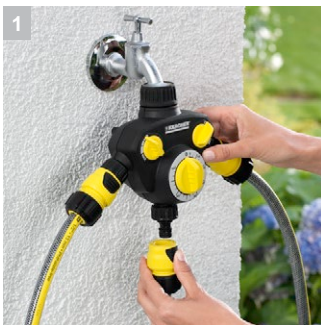

Таймер для полива WT 2 + распределитель 3-х канальный G1, G3/4 для систем полива

три независимых выхода и плавная регулировка потока воды. Также распределитель оснащен таймером для автоматического полива.

1 2 штуцера с независимой регулировкой расхода воды и 1 отвод с поливочным таймером

■ Идеальный вариант для подсоединения трех шлангов к одному водопроводному крану с резьбой G1

2 Плавное перекрытие выходов

■ Простой монтаж на кране

3 Пластиковая резьба

■ Очень прочный.

4 Включая адаптер для крана и предварительный фильтр

Таймер для полива WT 2 + распределитель
3-х канальный G1, G3/4 для систем полива

Технические характеристики